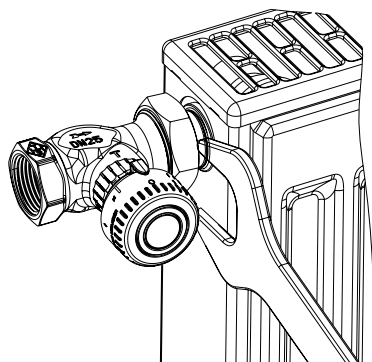

IMI Heimeier

Mikrotherm DN 25-32

DN 25 0121-04.
DN 32 0121-05.

DN 25 0122-04.
DN 32 0122-05.

1

2

3

IMI Heimeier

1.

2.

3.

Diagramm DN 25 (1")
Eck / Durchgang
0121-04 / 0122-04

Diagramm DN 32 (1 1/4")
Eck / Durchgang
0121-05 / 0122-05

We reserve the right to introduce technical alterations without previous notice.