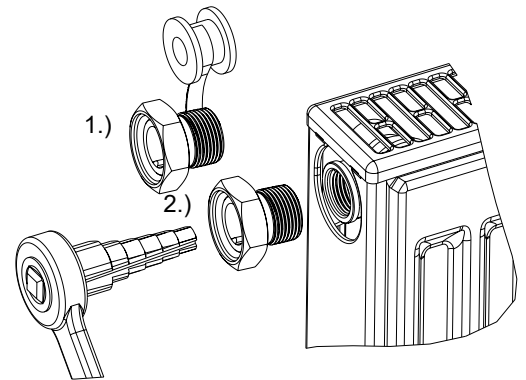

IMI Heimeier

Mikrotherm DN 25-32

DN 25 0121-04.
DN 32 0121-05.

DN 25 0122-04.
DN 32 0122-05.

1

2

3

IMI Heimeier

1.

2.

3.

Diagramm DN 25 (1")
Eck / Durchgang
0121-04 / 0122-04

Diagramm DN 32 (1 1/4")
Eck / Durchgang
0121-05 / 0122-05

We reserve the right to introduce technical alterations without previous notice.