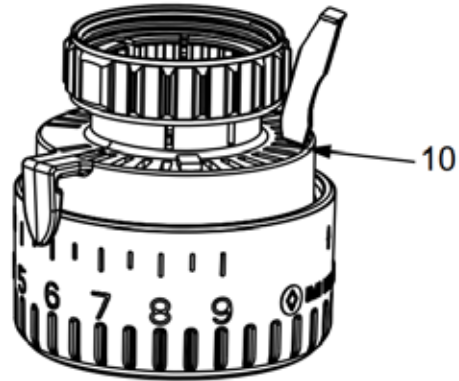

IMI Heimeier

Mikrotherm DN 25-32

DN 25 0121-04.
DN 32 0121-05.

DN 25 0122-04.
DN 32 0122-05.

1

2

3

IMI Heimeier

1.

2.

3.

Diagramm DN 25 (1")
Eck / Durchgang
0121-04 / 0122-04

Diagramm DN 32 (1 1/4")
Eck / Durchgang
0121-05 / 0122-05

We reserve the right to introduce technical alterations without previous notice.