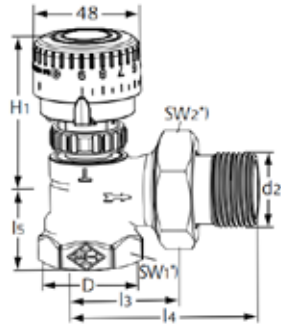

IMI Heimeier

Mikrotherm DN 25-32

DN 25 0121-04.
DN 32 0121-05.

DN 25 0122-04.
DN 32 0122-05.

1

2

3

IMI Heimeier

1.

2.

3.

Diagramm DN 25 (1")
Eck / Durchgang
0121-04 / 0122-04

Diagramm DN 32 (1 1/4")
Eck / Durchgang
0121-05 / 0122-05

We reserve the right to introduce technical alterations without previous notice.