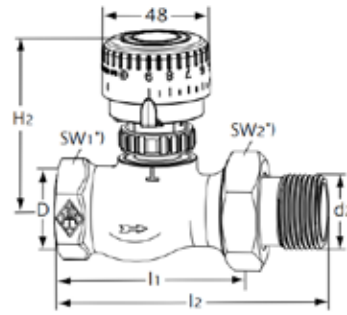

IMI Heimeier

Mikrotherm DN 25-32

DN 25 0121-04.
DN 32 0121-05.

DN 25 0122-04.
DN 32 0122-05.

1

2

3

IMI Heimeier

1.

2.

3.

Diagramm DN 25 (1")
Eck / Durchgang
0121-04 / 0122-04

Diagramm DN 32 (1 1/4")
Eck / Durchgang
0121-05 / 0122-05

We reserve the right to introduce technical alterations without previous notice.