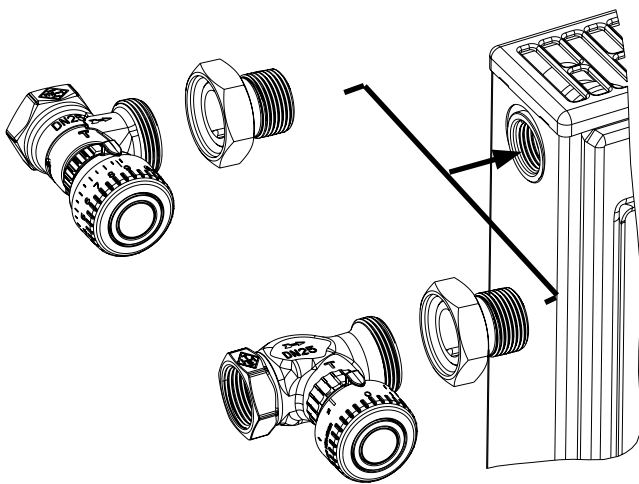

IMI Heimeier

Mikrotherm DN 25-32

DN 25 0121-04.
DN 32 0121-05.

DN 25 0122-04.
DN 32 0122-05.

1

2

3

IMI Heimeier

1.

2.

3.

Diagramm DN 25 (1")
Eck / Durchgang
0121-04 / 0122-04

Diagramm DN 32 (1 1/4")
Eck / Durchgang
0121-05 / 0122-05

We reserve the right to introduce technical alterations without previous notice.